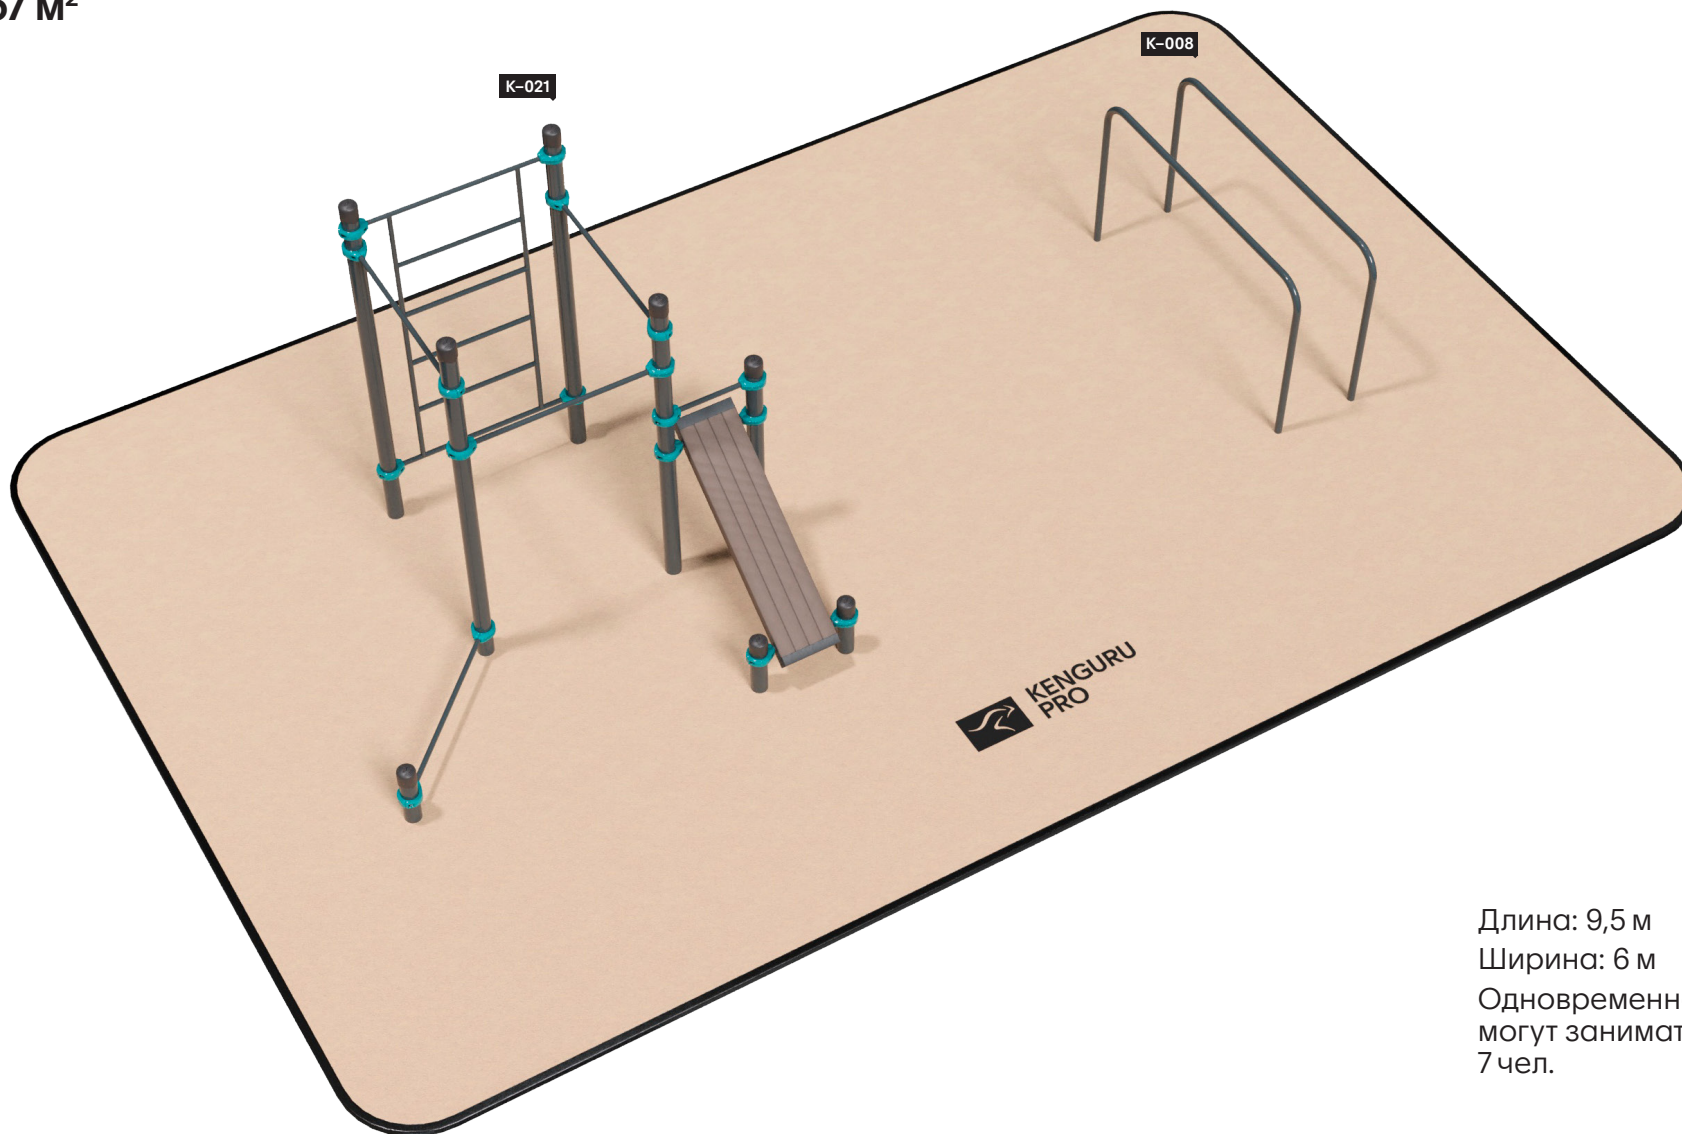

Воркаут-площадка №1
57 м²

8

9

Длина: 9,5 м
Ширина: 6 м
Одновременно
могут заниматься:
7 чел.