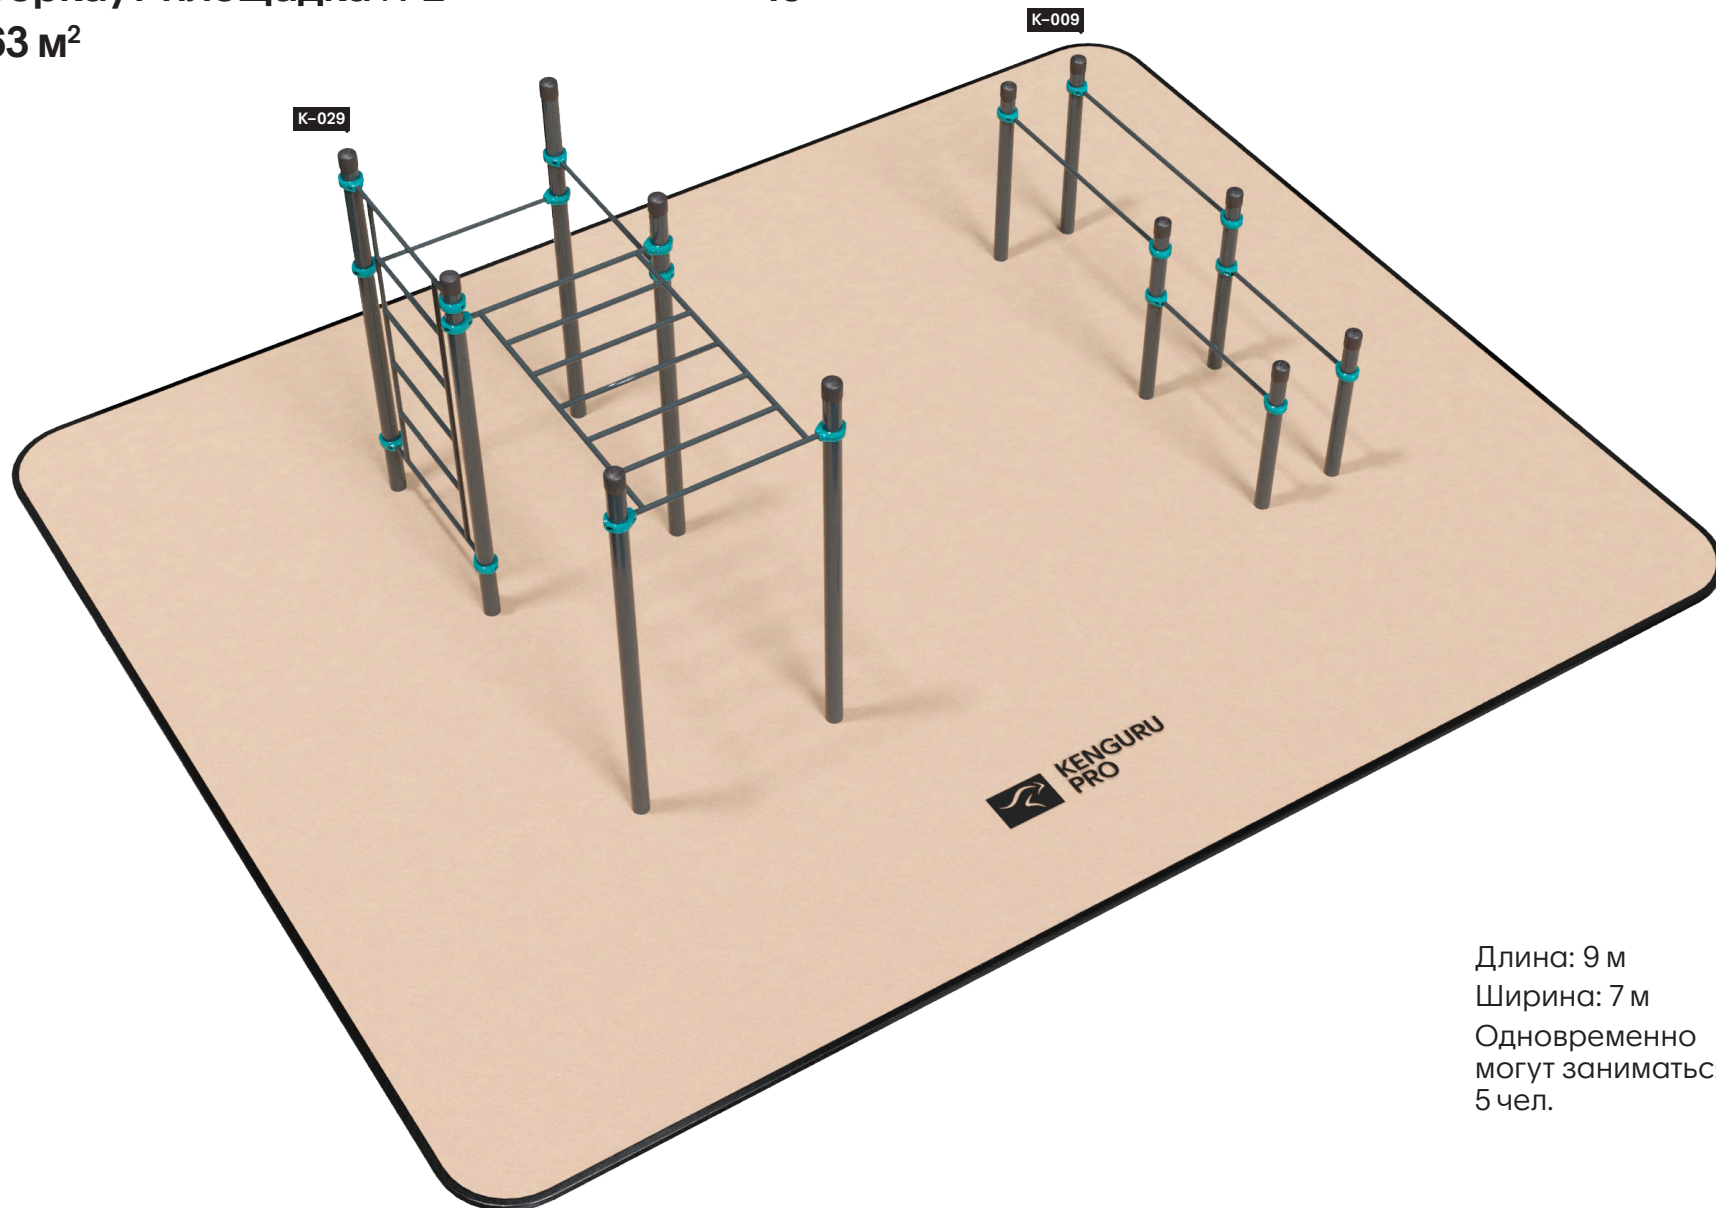

8

9

Длина: 9,5 м  
Ширина: 6 м  
Одновременно  
могут заниматься:  
7 чел.

# Воркаут-площадка №2

63 м<sup>2</sup>

10

11

Длина: 9 м  
Ширина: 7 м  
Одновременно  
могут заниматься:  
5 чел.

Длина: 12 м  
Ширина: 8 м  
Одновременно  
могут заниматься:  
12 чел.

# Воркаут-площадка №4 135 м<sup>2</sup>

14

15

Длина: 13,5 м  
Ширина: 10 м  
Одновременно  
могут заниматься:  
14 чел.

# Воркаут-площадка №5

165 м<sup>2</sup>

16

17

Длина: 15 м  
Ширина: 11 м  
Одновременно  
могут заниматься:  
16 чел.

Воркаут-площадка №6  
234 м<sup>2</sup>

18

19