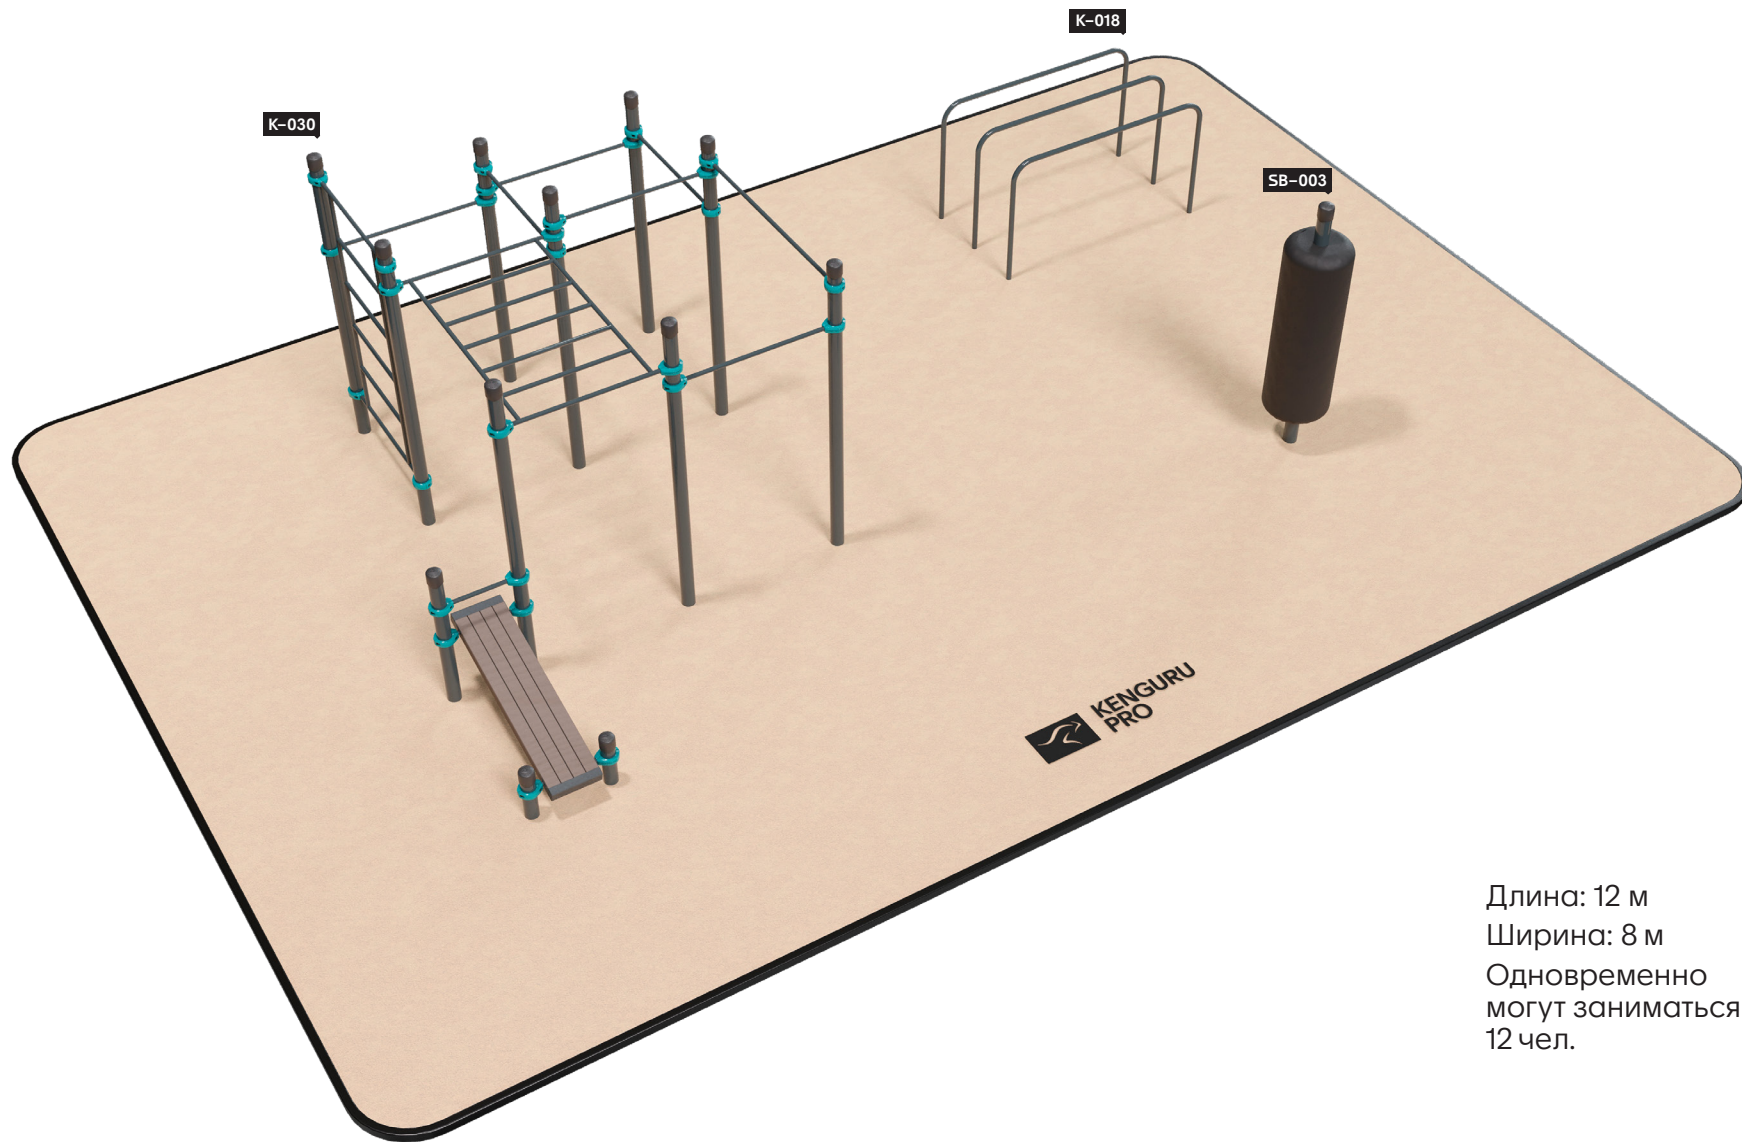

# Воркаут-площадка №2

63 м<sup>2</sup>

10

11

Длина: 9 м  
Ширина: 7 м  
Одновременно  
могут заниматься:  
5 чел.

Длина: 12 м  
Ширина: 8 м  
Одновременно  
могут заниматься:  
12 чел.

# Воркаут-площадка №4 135 м<sup>2</sup>

14

15

Длина: 13,5 м  
Ширина: 10 м  
Одновременно  
могут заниматься:  
14 чел.

# Воркаут-площадка №5

165 м<sup>2</sup>

16

17

Длина: 15 м  
Ширина: 11 м  
Одновременно  
могут заниматься:  
16 чел.

Воркаут-площадка №6  
234 м<sup>2</sup>

18

19