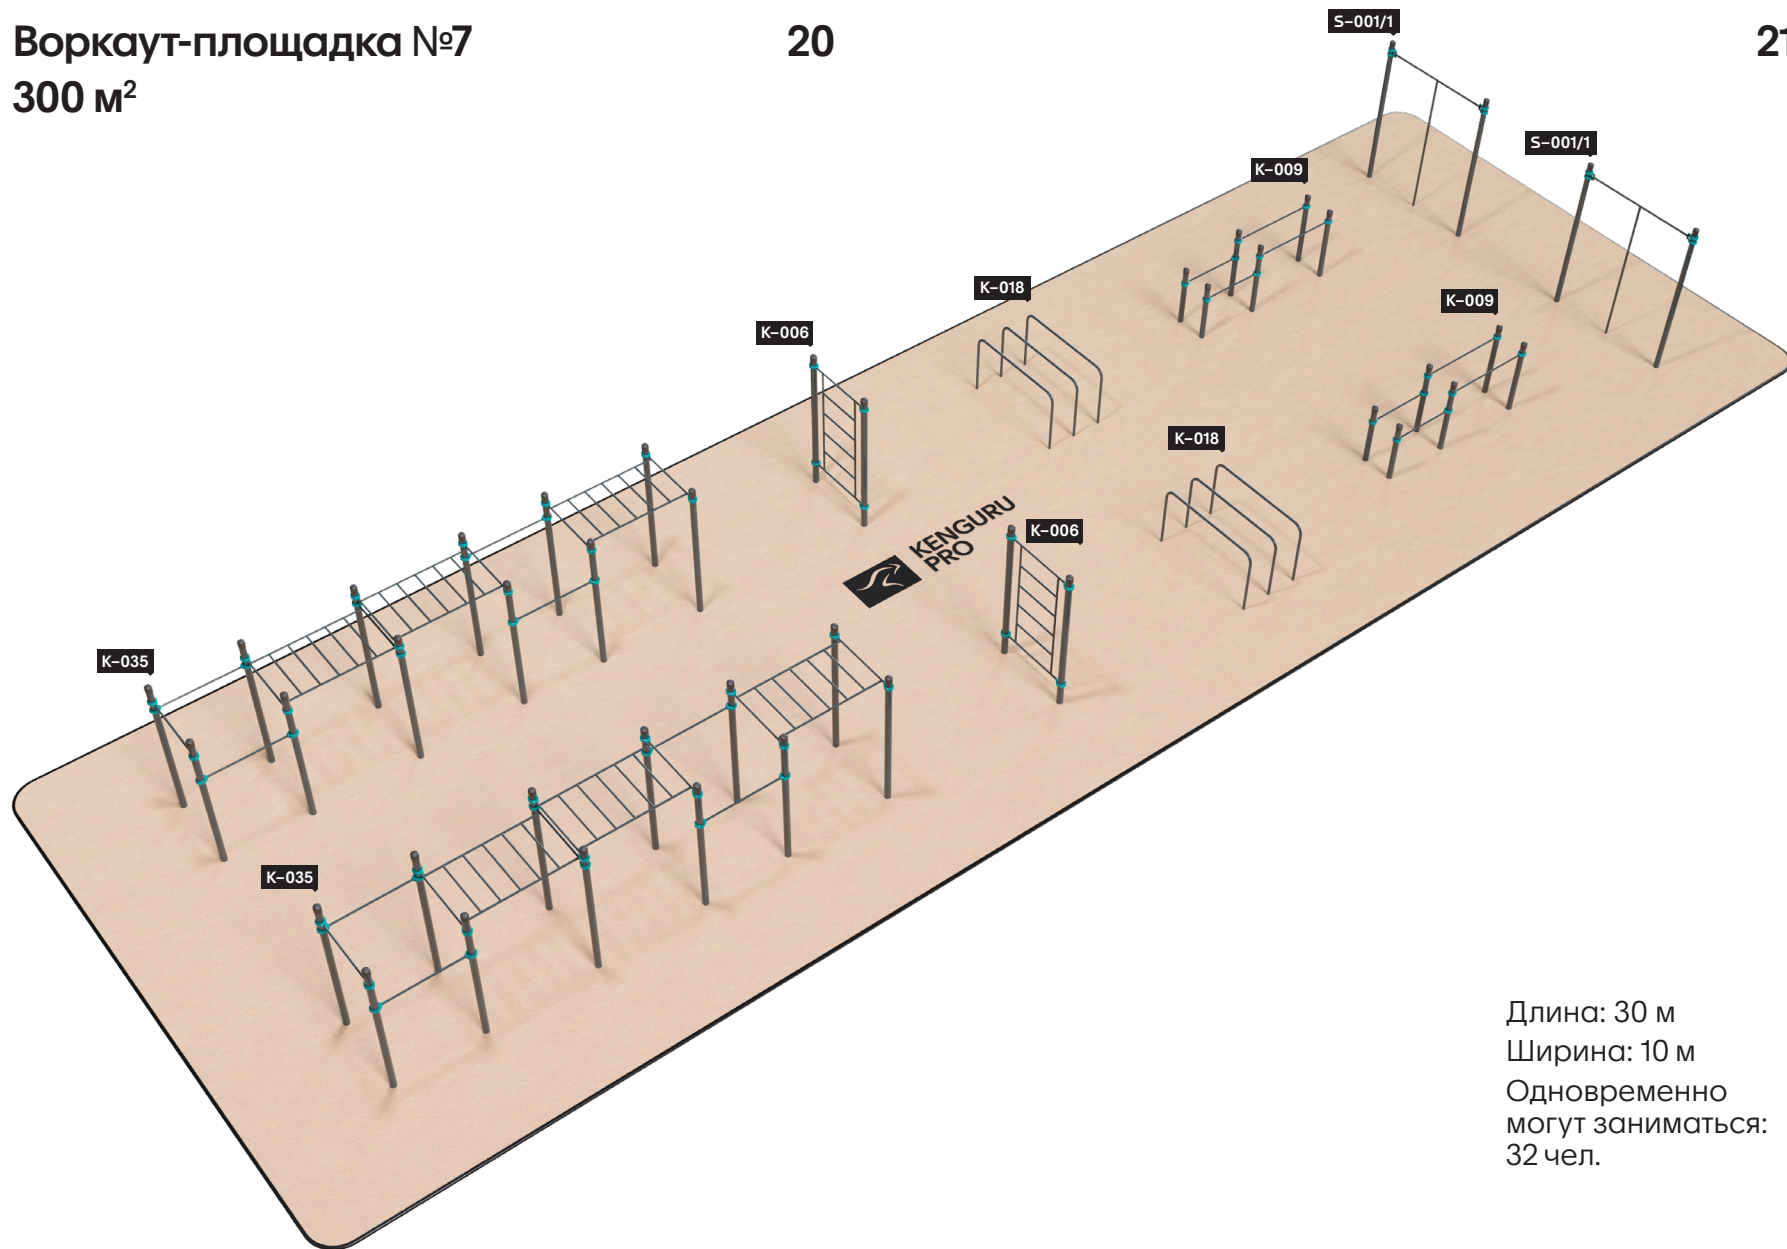

# Воркаут-площадка №4 135 м<sup>2</sup>

14

15

Длина: 13,5 м  
Ширина: 10 м  
Одновременно  
могут заниматься:  
14 чел.

# Воркаут-площадка №5

165 м<sup>2</sup>

16

17

Длина: 15 м  
Ширина: 11 м  
Одновременно  
могут заниматься:  
16 чел.

Воркаут-площадка №6  
234 м<sup>2</sup>

18

19

Длина: 18 м  
Ширина: 13 м  
Одновременно  
могут заниматься:  
29 чел.

# Воркаут-площадка №7 300 м<sup>2</sup>

20

21

Длина: 30 м  
Ширина: 10 м  
Одновременно  
могут заниматься:  
32 чел.