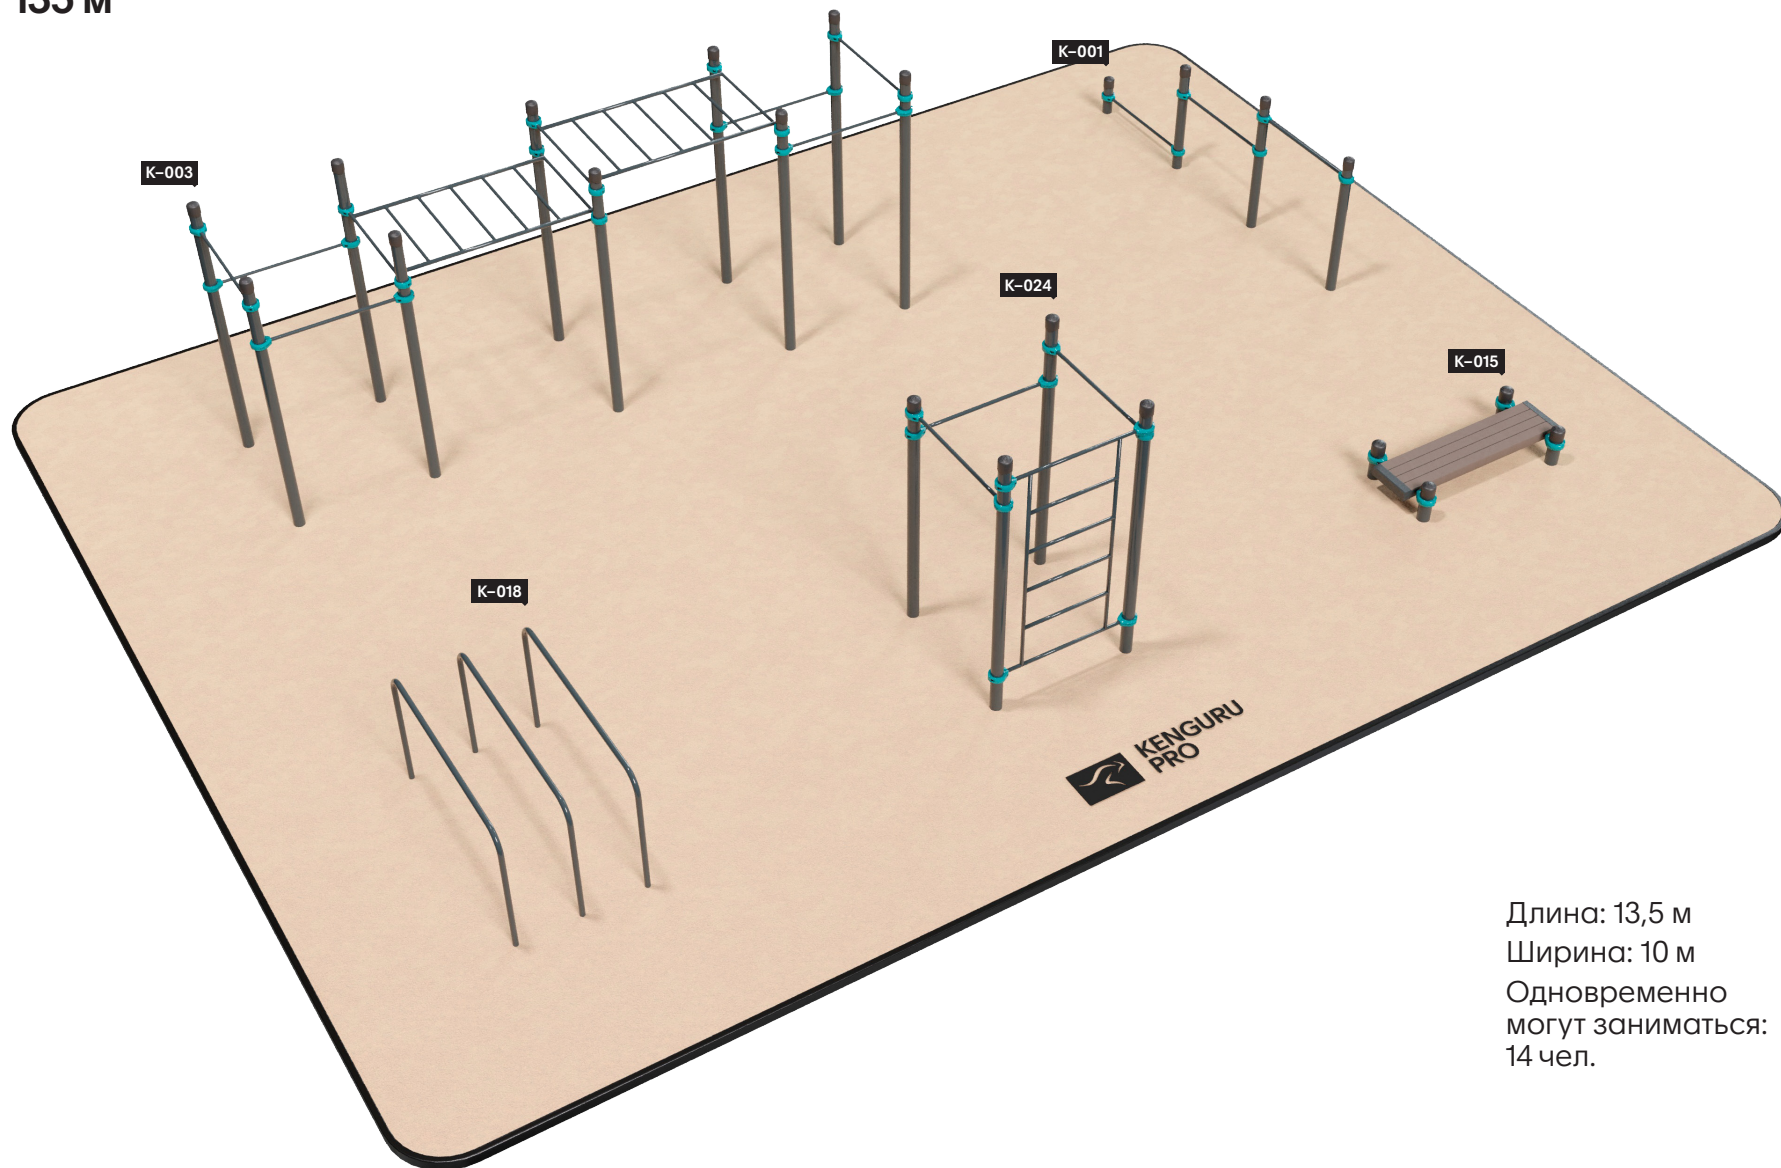

# Воркаут-площадка №2

63 м<sup>2</sup>

10

11

Длина: 9 м  
Ширина: 7 м  
Одновременно  
могут заниматься:  
5 чел.

Длина: 12 м  
Ширина: 8 м  
Одновременно  
могут заниматься:  
12 чел.

# Воркаут-площадка №4 135 м<sup>2</sup>

14

15

Длина: 13,5 м  
Ширина: 10 м  
Одновременно  
могут заниматься:  
14 чел.

# Воркаут-площадка №5

165 м<sup>2</sup>

16

17

Длина: 15 м  
Ширина: 11 м  
Одновременно  
могут заниматься:  
16 чел.

Воркаут-площадка №6  
234 м<sup>2</sup>

18

19

Длина: 18 м  
Ширина: 13 м  
Одновременно  
могут заниматься:  
29 чел.