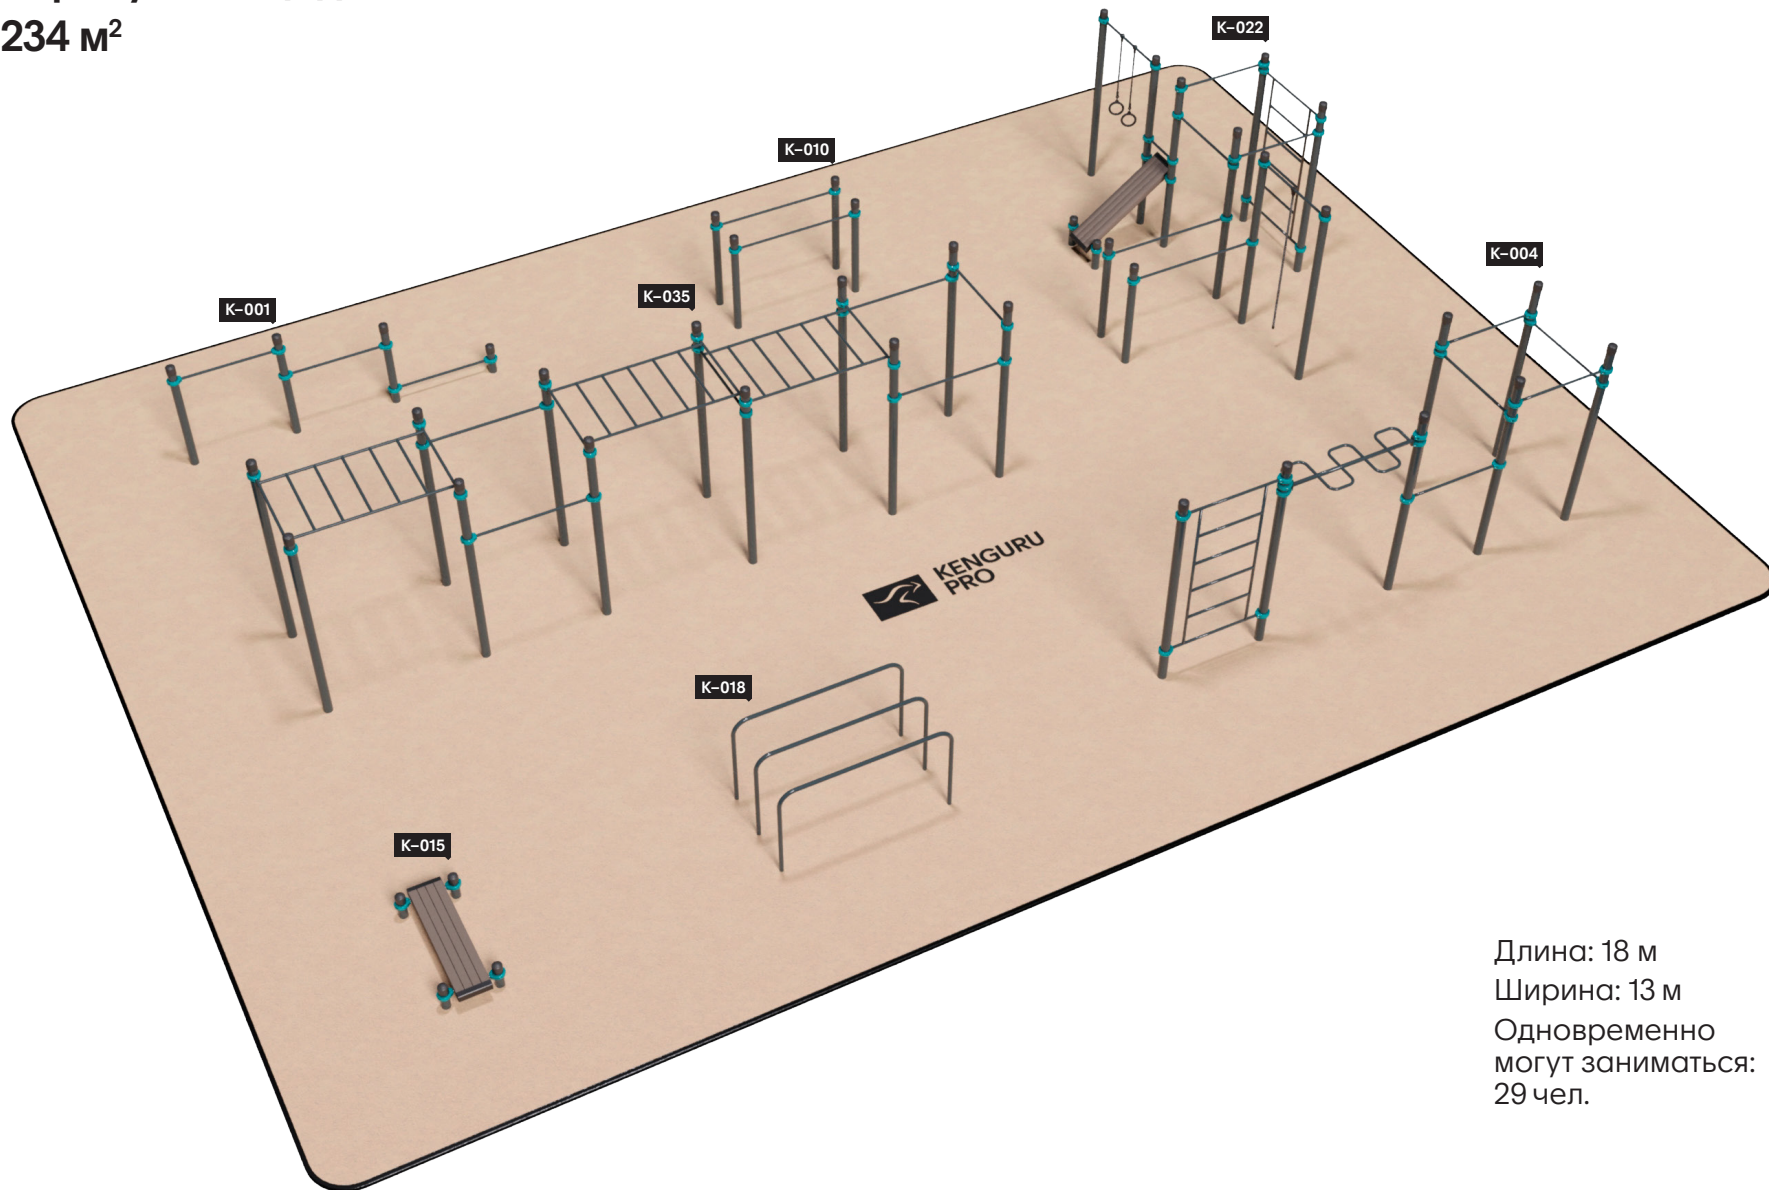

# Воркаут-площадка №4 135 м<sup>2</sup>

14

15

Длина: 13,5 м  
Ширина: 10 м  
Одновременно  
могут заниматься:  
14 чел.

# Воркаут-площадка №5

165 м<sup>2</sup>

16

17

Длина: 15 м  
Ширина: 11 м  
Одновременно  
могут заниматься:  
16 чел.

Воркаут-площадка №6  
234 м<sup>2</sup>

18

19

Длина: 18 м  
Ширина: 13 м  
Одновременно  
могут заниматься:  
29 чел.

# Воркаут-площадка №7 300 м<sup>2</sup>

20

21

Длина: 30 м  
Ширина: 10 м  
Одновременно  
могут заниматься:  
32 чел.