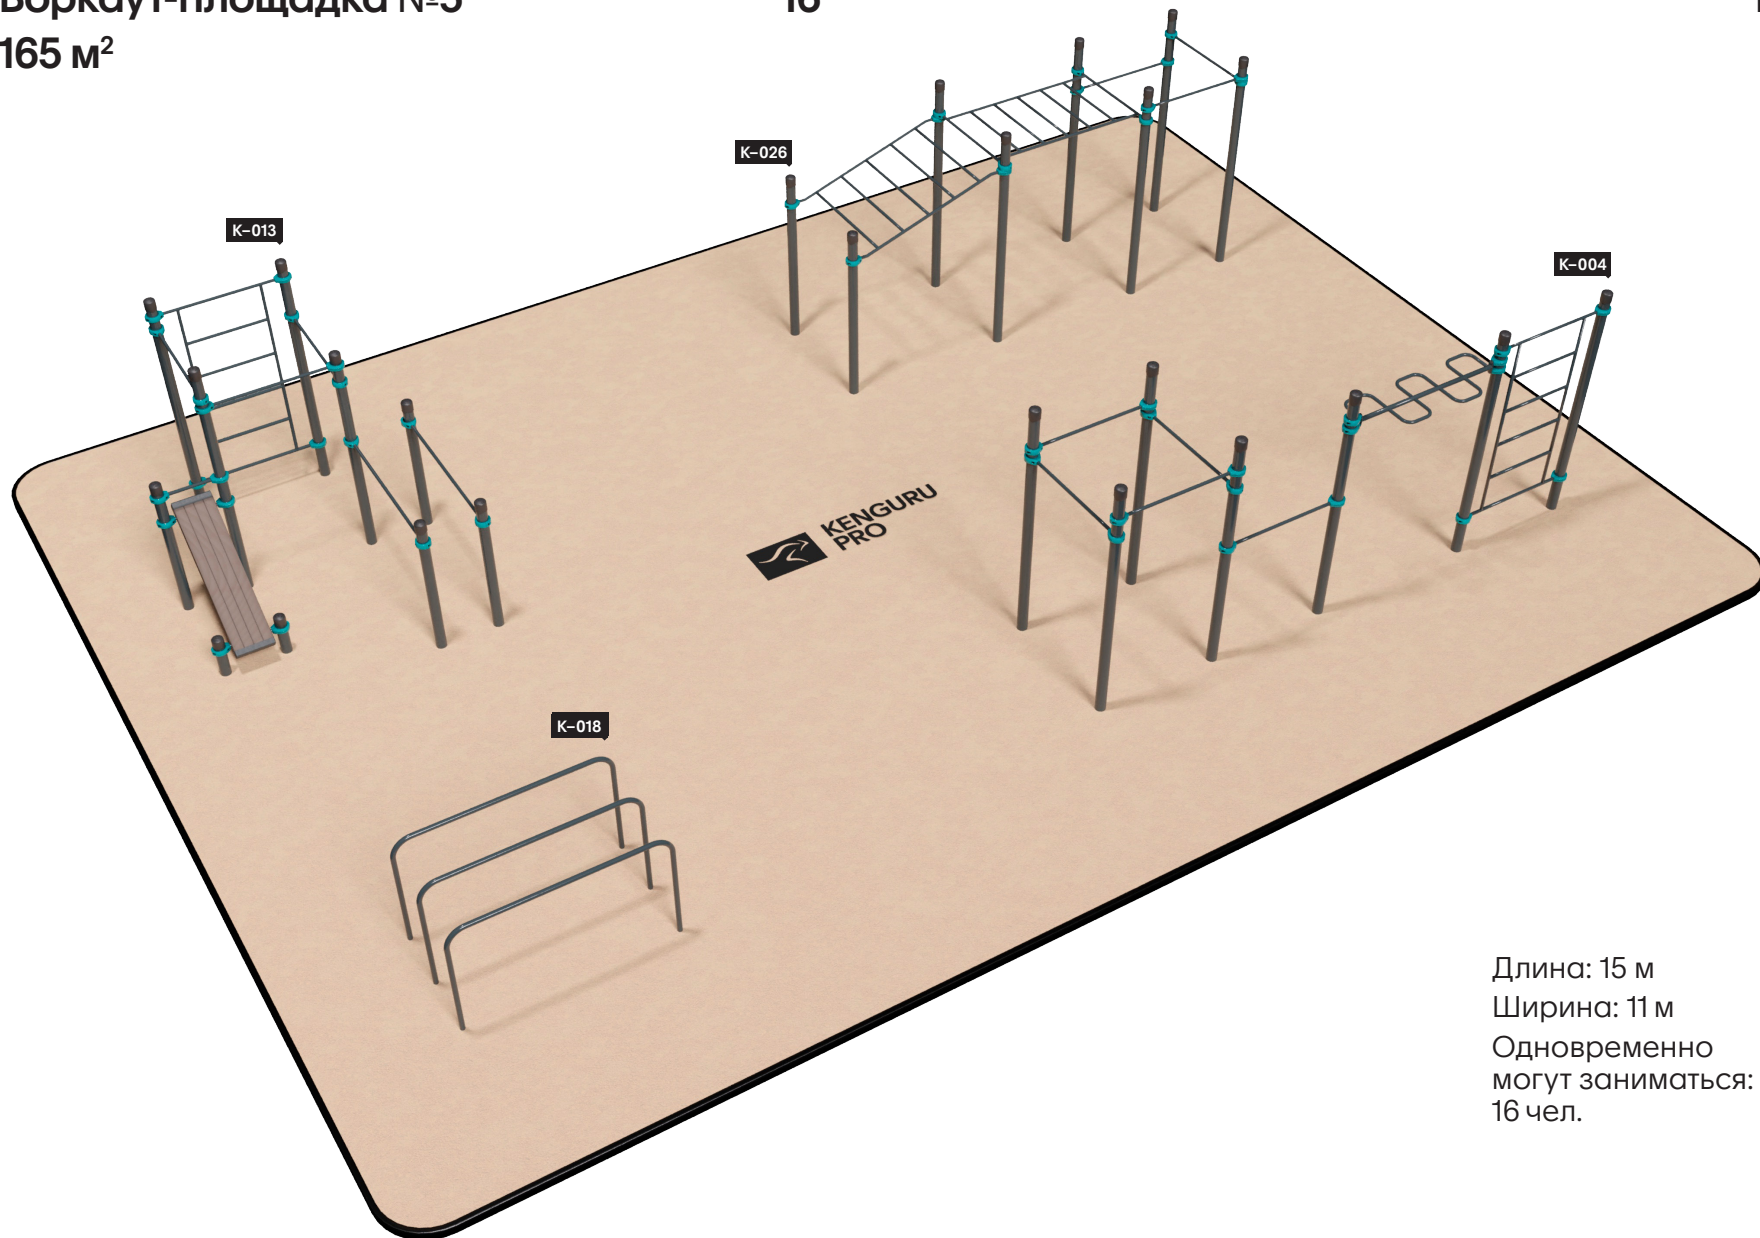

# Воркаут-площадка №2

63 м<sup>2</sup>

10

11

Длина: 9 м  
Ширина: 7 м  
Одновременно  
могут заниматься:  
5 чел.

Длина: 12 м  
Ширина: 8 м  
Одновременно  
могут заниматься:  
12 чел.

# Воркаут-площадка №4 135 м<sup>2</sup>

14

15

Длина: 13,5 м  
Ширина: 10 м  
Одновременно  
могут заниматься:  
14 чел.

# Воркаут-площадка №5

165 м<sup>2</sup>

16

17

Длина: 15 м  
Ширина: 11 м  
Одновременно  
могут заниматься:  
16 чел.

Воркаут-площадка №6  
234 м<sup>2</sup>

18

19

Длина: 18 м  
Ширина: 13 м  
Одновременно  
могут заниматься:  
29 чел.