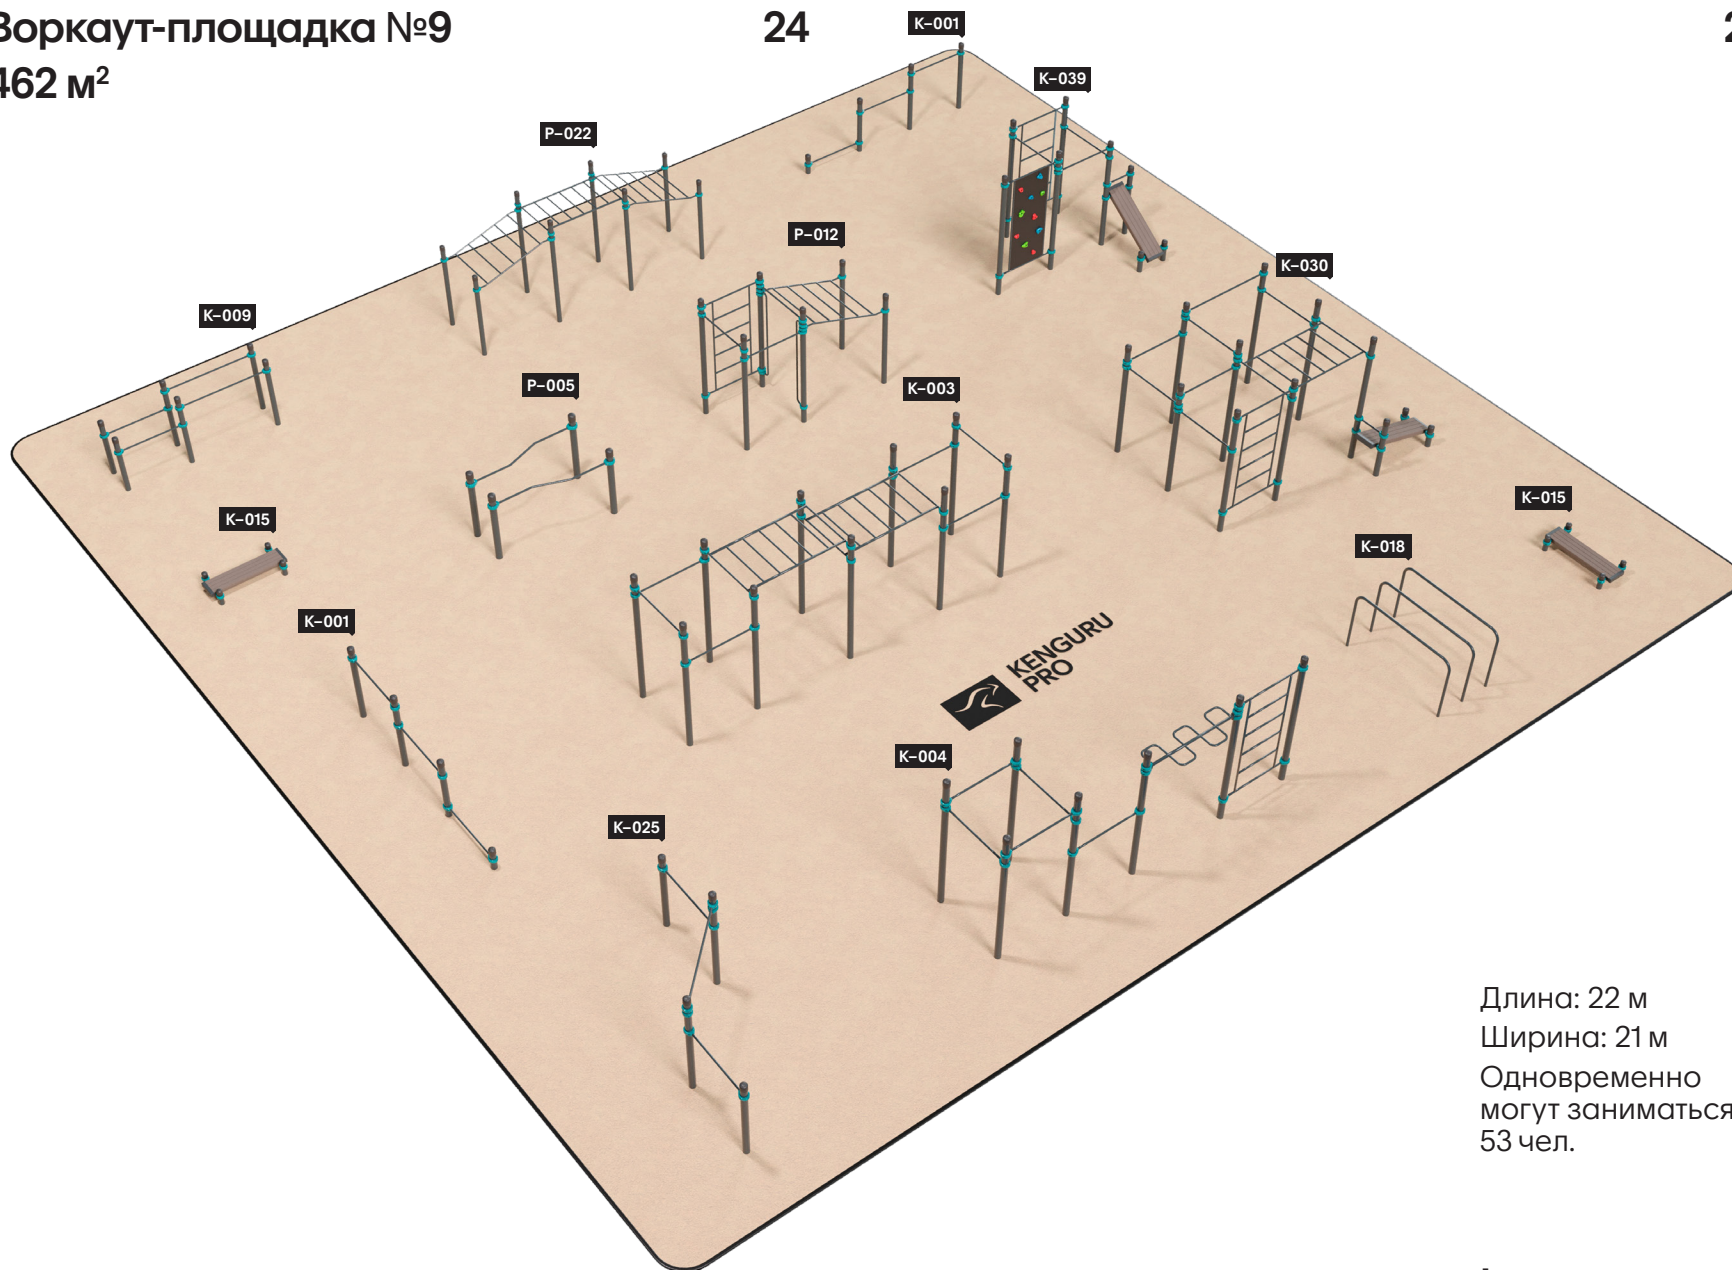

# Воркаут-площадка №7 300 м<sup>2</sup>

20

21

Длина: 30 м  
Ширина: 10 м  
Одновременно  
могут заниматься:  
32 чел.

# Воркаут-площадка №8 352 м<sup>2</sup>

22

23

Длина: 22 м  
Ширина: 16 м  
Одновременно  
могут заниматься:  
40 чел.

# Воркаут-площадка №9 462 м<sup>2</sup>

24

25

Длина: 22 м  
Ширина: 21 м  
Одновременно  
могут заниматься:  
53 чел.

# Воркаут-площадка №10

540 м<sup>2</sup>

26

27

Длина: 30 м  
Ширина: 18 м  
Одновременно  
могут заниматься:  
55 чел.

Длина: 32 м  
Ширина: 20 м  
Одновременно  
могут заниматься:  
87 чел.

123112, Москва  
Пресненская набережная, д.12  
башня Федерация, 32 этаж