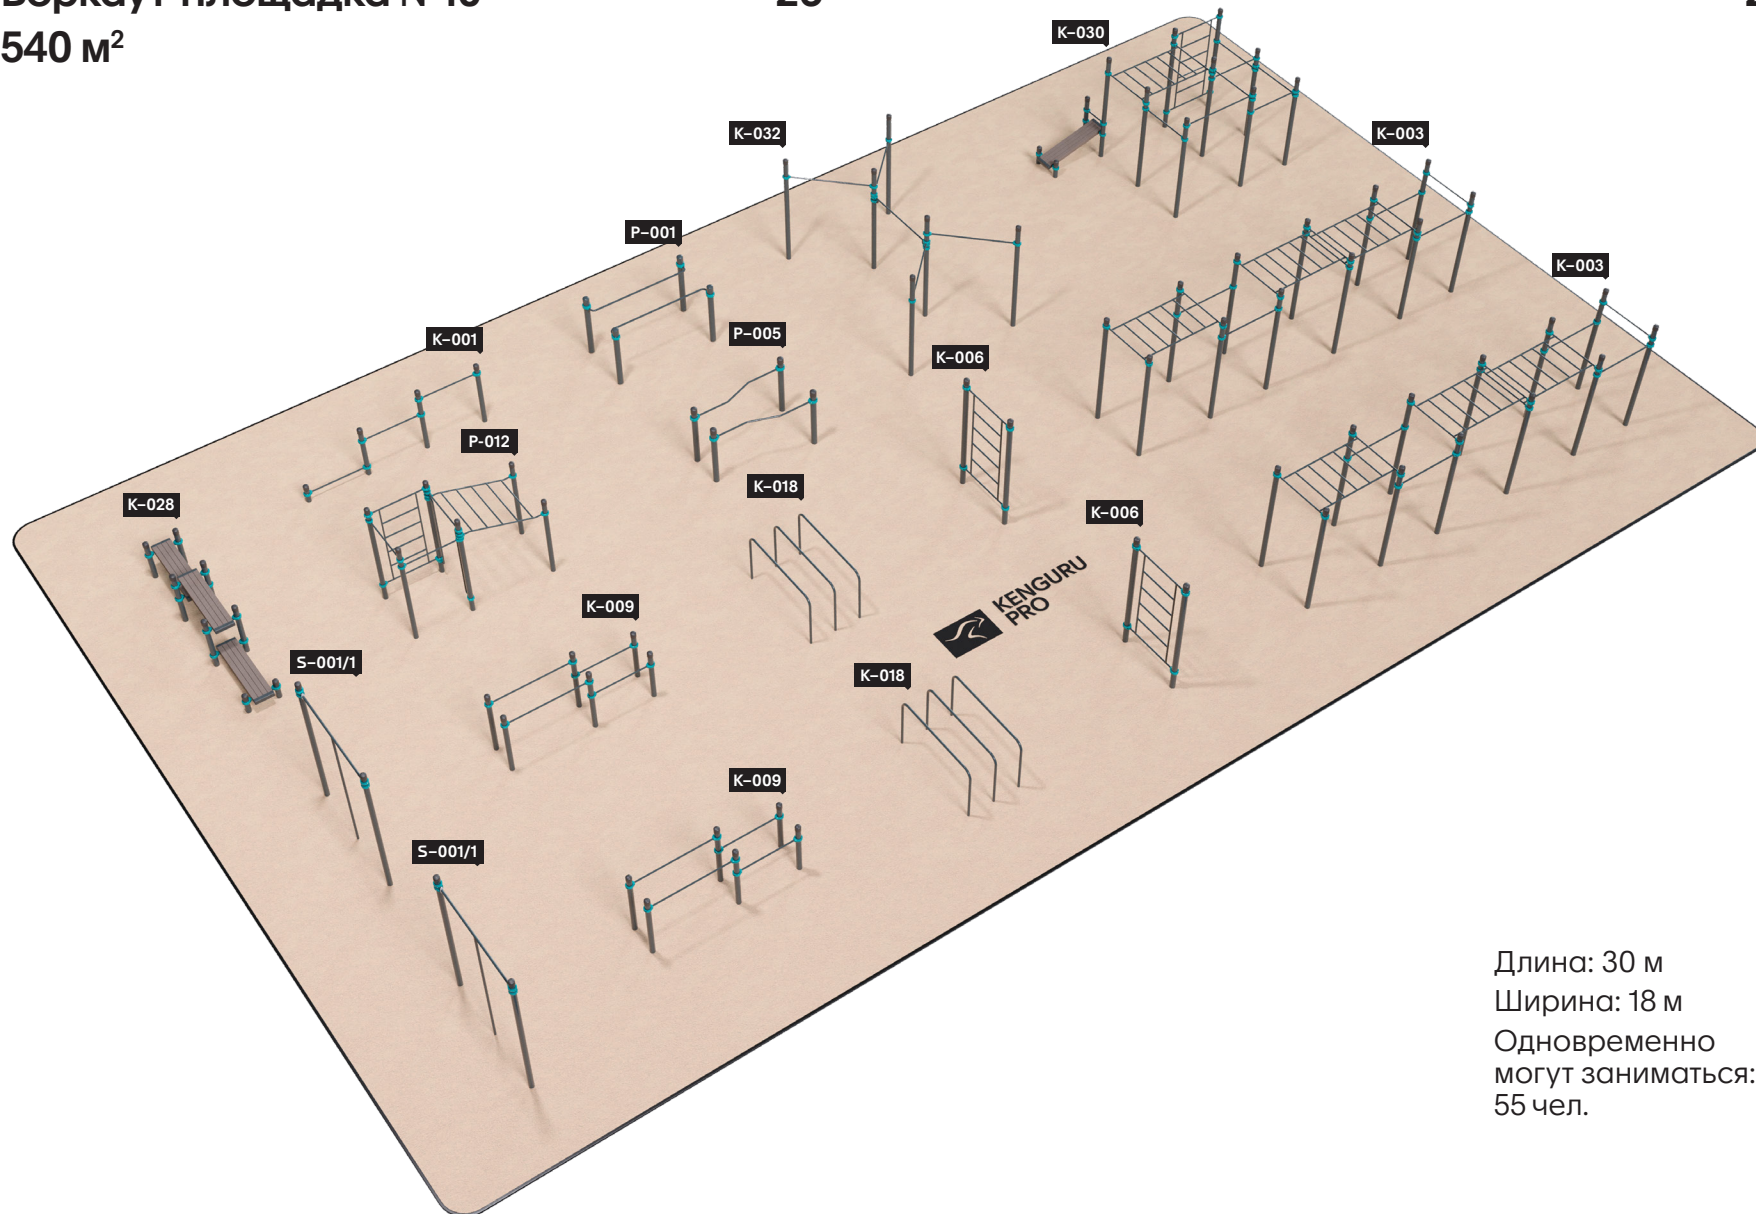

# Воркаут-площадка №7 300 м<sup>2</sup>

20

21

Длина: 30 м  
Ширина: 10 м  
Одновременно  
могут заниматься:  
32 чел.

# Воркаут-площадка №8 352 м<sup>2</sup>

22

23

Длина: 22 м  
Ширина: 16 м  
Одновременно  
могут заниматься:  
40 чел.

# Воркаут-площадка №9 462 м<sup>2</sup>

24

25

Длина: 22 м  
Ширина: 21 м  
Одновременно  
могут заниматься:  
53 чел.

# Воркаут-площадка №10

540 м<sup>2</sup>

26

27

Длина: 30 м  
Ширина: 18 м  
Одновременно  
могут заниматься:  
55 чел.

Длина: 32 м  
Ширина: 20 м  
Одновременно  
могут заниматься:  
87 чел.

123112, Москва  
Пресненская набережная, д.12  
башня Федерация, 32 этаж