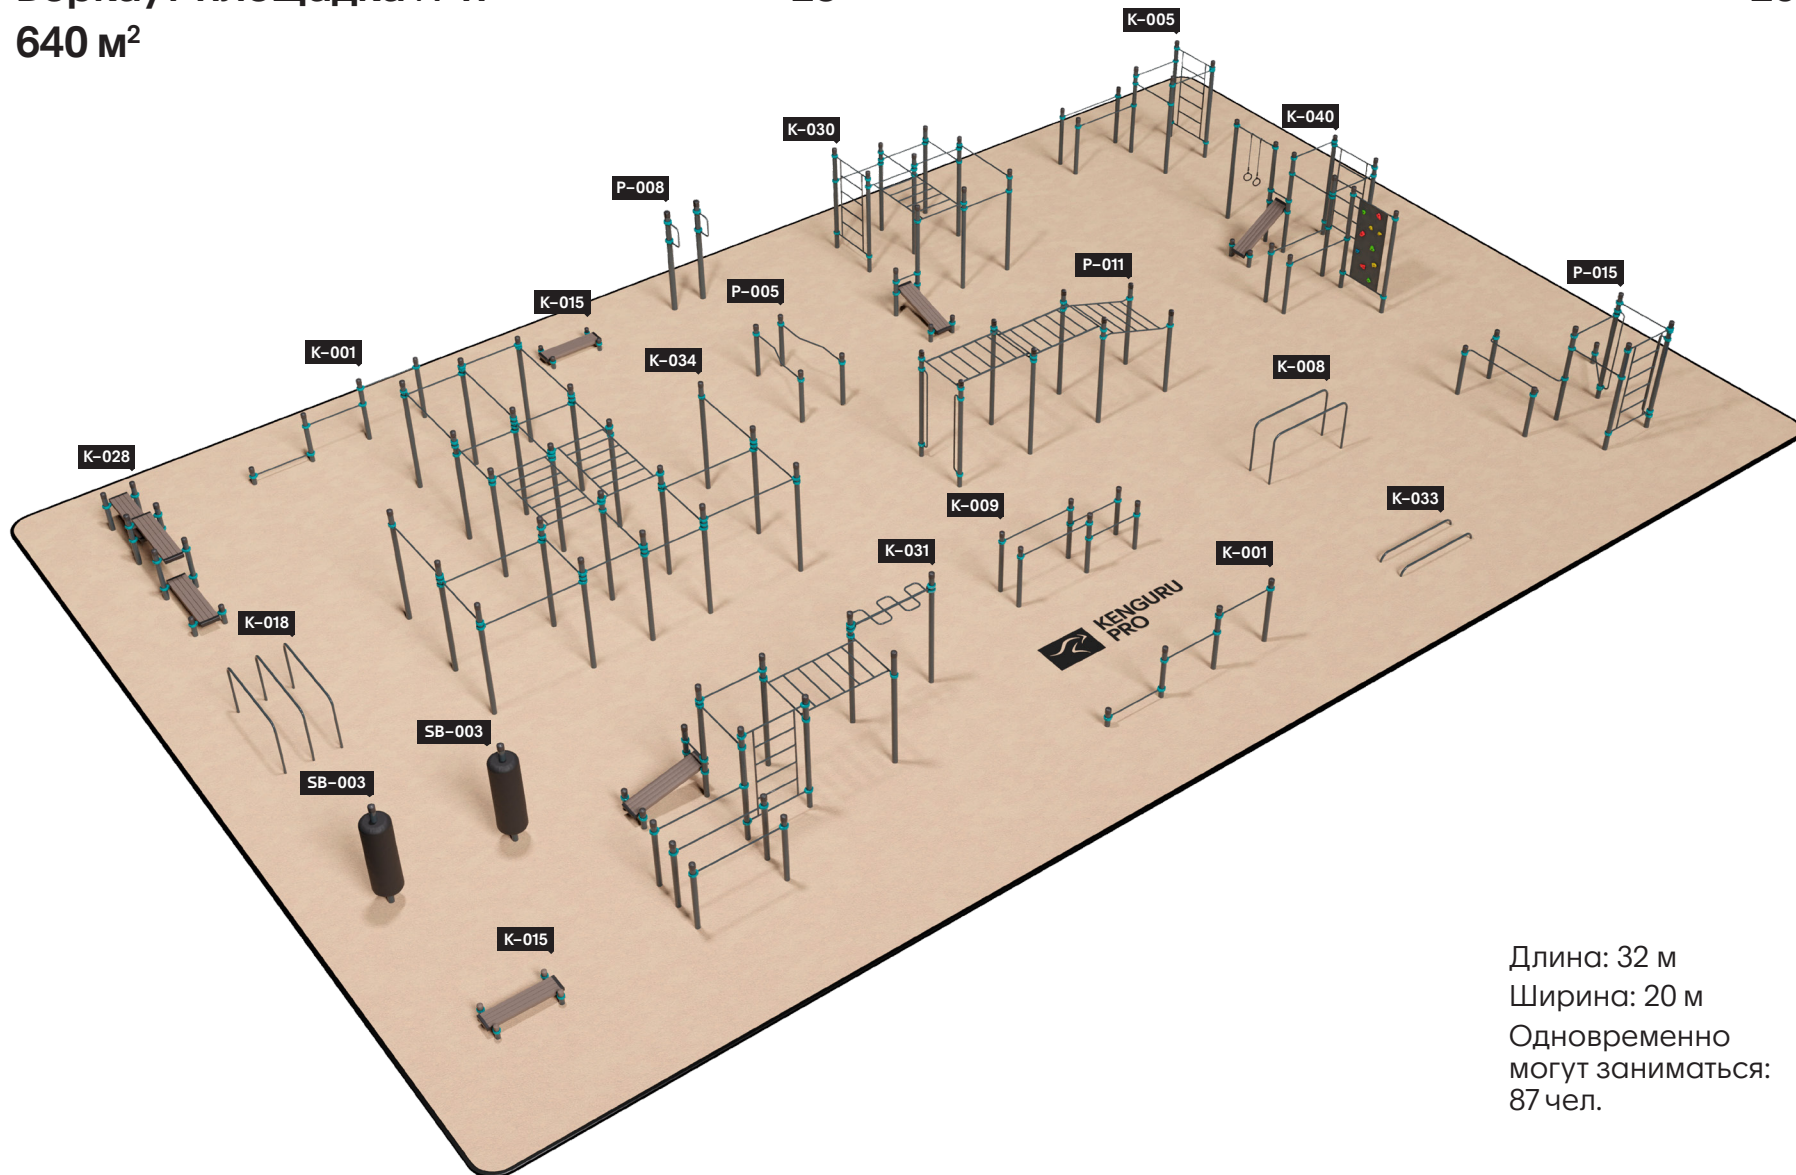

# Воркаут-площадка №8 352 м<sup>2</sup>

22

23

Длина: 22 м  
Ширина: 16 м  
Одновременно  
могут заниматься:  
40 чел.

# Воркаут-площадка №9 462 м<sup>2</sup>

24

25

Длина: 22 м  
Ширина: 21 м  
Одновременно  
могут заниматься:  
53 чел.

# Воркаут-площадка №10

540 м<sup>2</sup>

26

27

Длина: 30 м  
Ширина: 18 м  
Одновременно  
могут заниматься:  
55 чел.

Длина: 32 м  
Ширина: 20 м  
Одновременно  
могут заниматься:  
87 чел.

123112, Москва  
Пресненская набережная, д.12  
башня Федерация, 32 этаж