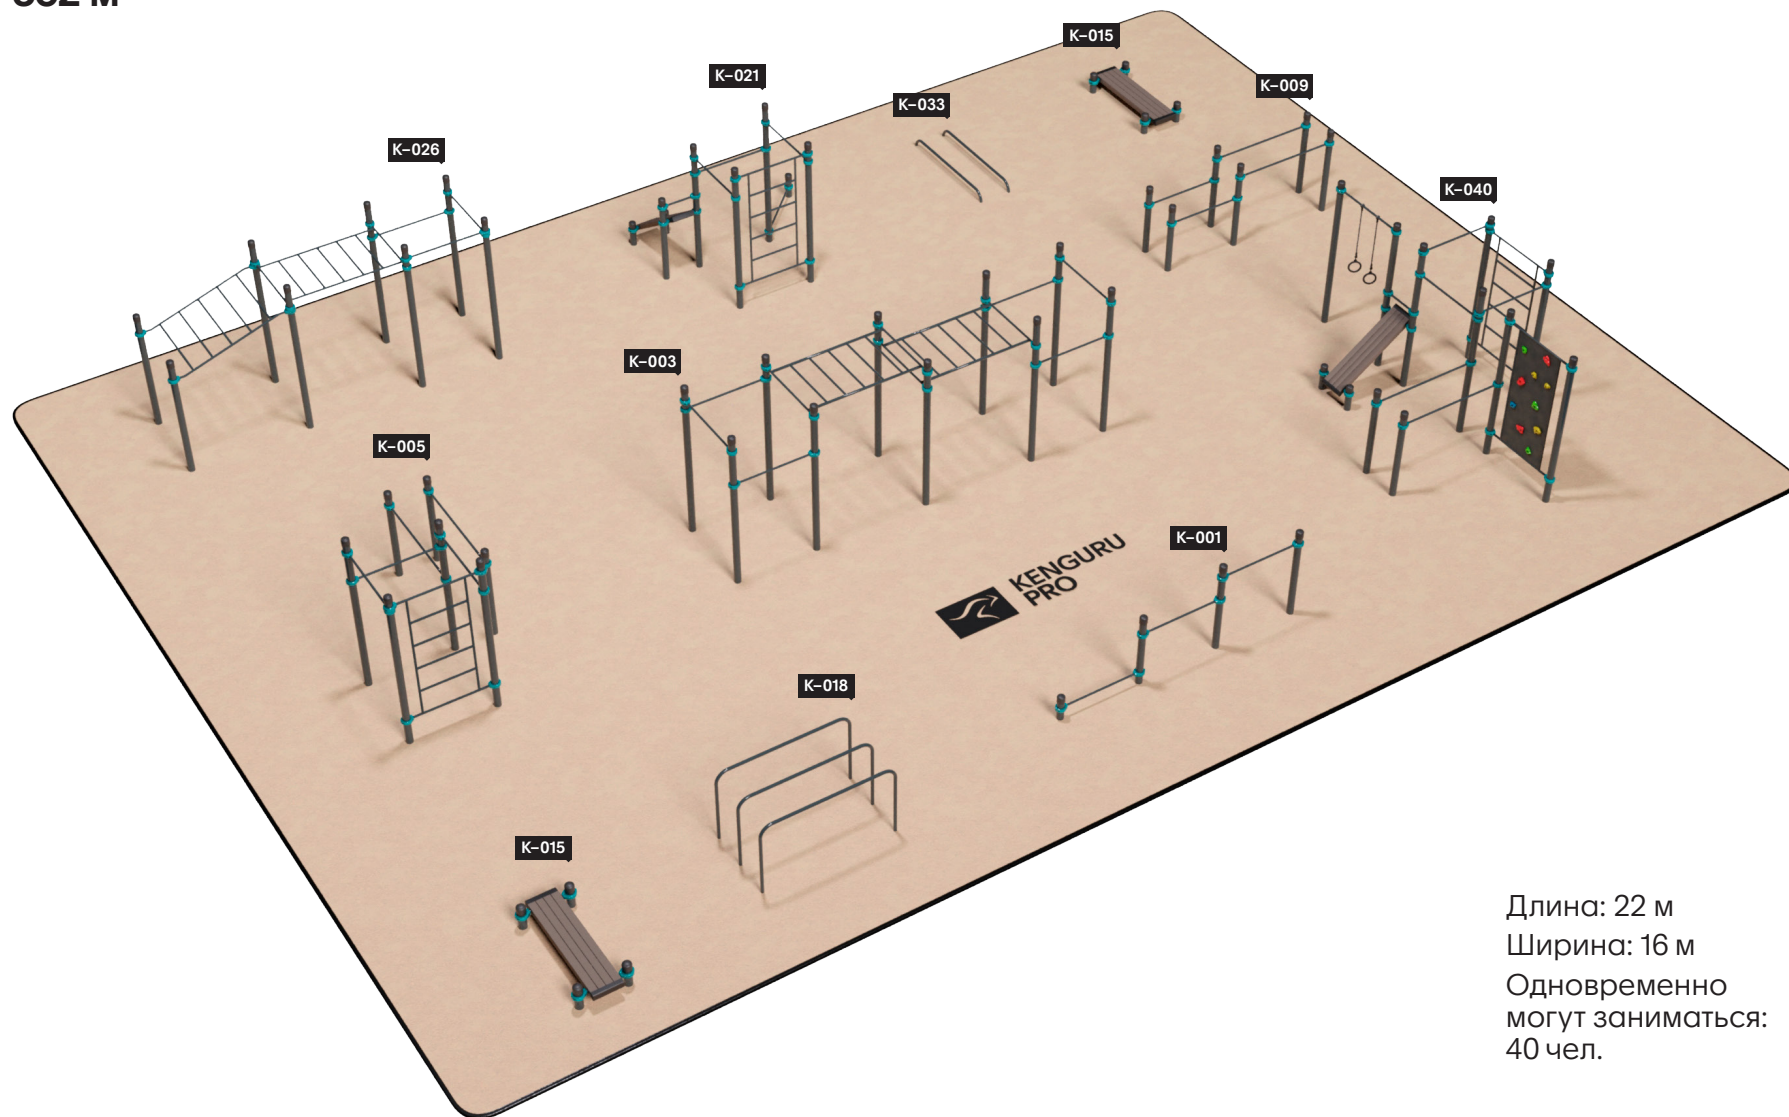

# Воркаут-площадка №5

165 м<sup>2</sup>

16

17

Длина: 15 м  
Ширина: 11 м  
Одновременно  
могут заниматься:  
16 чел.

Воркаут-площадка №6  
234 м<sup>2</sup>

18

19

# Воркаут-площадка №7 300 м<sup>2</sup>

20

21

Длина: 30 м  
Ширина: 10 м  
Одновременно  
могут заниматься:  
32 чел.

# Воркаут-площадка №8 352 м<sup>2</sup>

22

23

Длина: 22 м  
Ширина: 16 м  
Одновременно  
могут заниматься:  
40 чел.

# Воркаут-площадка №9 462 м<sup>2</sup>

24

25

Длина: 22 м  
Ширина: 21 м  
Одновременно  
могут заниматься:  
53 чел.